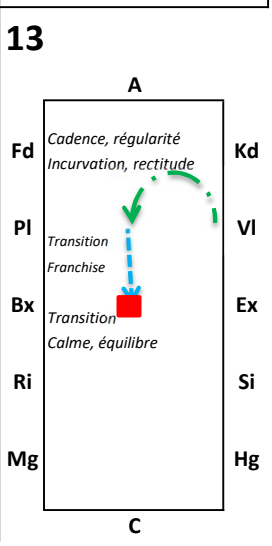

**Juge placé en C**

Carrière de dressage  
80m x 40m

--- Pas libre  
- - - Trot de travail

Sortie libre, au pas