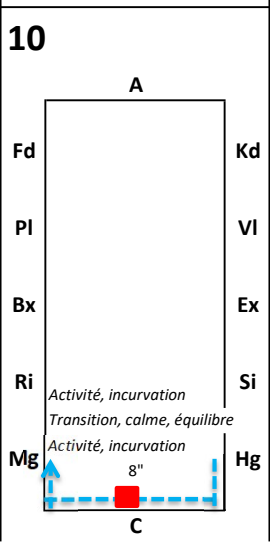

**Juge placé en C**

Carrière de dressage  
80m x 40m

--- Pas libre  
- - - Trot de travail

Sortie libre, au pas