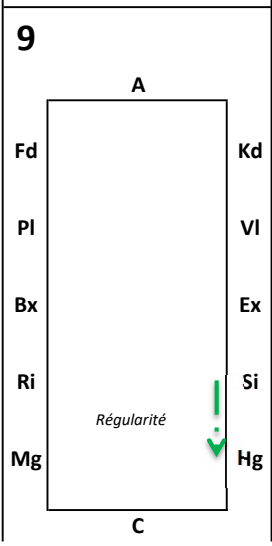

**Juge placé en C**

Carrière de dressage  
80m x 40m

--- Pas libre  
- - - Trot de travail

Sortie libre, au pas